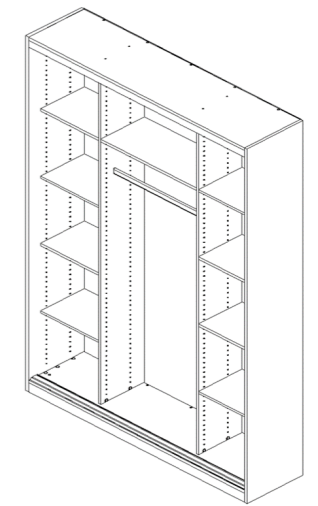

45 CM SYVÄ

LEVEYDET

- 120 cm (tarkka 119,5 cm)
- 150 cm (tarkka 148 cm)
- 180 cm (tarkka 178,4 cm)

RUNGON VÄRIT

- Valkoinen
- Tammi

KOMERON RAKENNE

- 2 x levyovi
- 2 x peiliovi
- Levyovi + peiliovi

OVEN VÄRIT

- Valkoinen
- Tammi

VAKIOVARUSTEET

- Ulosvedettävä vaateripustin
- Väliseinä(t)
- Hattuhylly
- 4-8 hyllyä

LISÄVARUSTEET

- 50, 67, 77, 100 cm hylly
- 50 cm hyllypaketti 4 kpl
- 50 cm vetolaatikko
- Väliseinä
- Ulosvedettävä vaateripustin

DOORIT 120 / 45

- Ulosvedettävä vaateripustin
- 70 cm hattuhylly
- Väliseinä
- 4 x 50 cm hylly

DOORIT 150 / 45

- Ulosvedettävä vaateripustin
- 100 cm hattuhylly
- Väliseinä
- 4 x 50 cm hylly

DOORIT 180 / 45

- Ulosvedettävä vaateripustin
- 80 cm hattuhylly
- 2 x väliseinä
- 8 x 50 cm hylly

45 cm syvässä on ulosvedettävä vaate tanko ja 62 cm syvässä perinteinen vaakamallinen tanko.

DOORIT

VAATEKAAPPI LIUKUOVILLA K236 cm