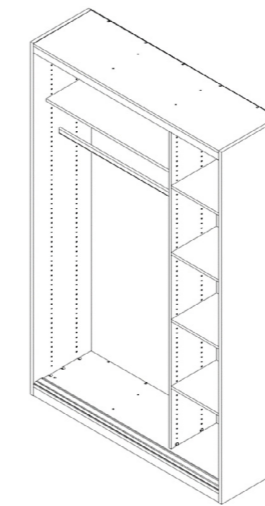

45 CM SYVÄ

LEVEYDET

- 120 cm (tarkka 119,5 cm)
- 150 cm (tarkka 148 cm)
- 180 cm (tarkka 178,4 cm)

RUNGON VÄRIT

- Valkoinen
- Tammi

KOMERON RAKENNE

- 2 x levyovi
- 2 x peiliovi
- Levyovi + peiliovi

OVEN VÄRIT

- Valkoinen
- Tammi

VAKIOVARUSTEET

- Ulosvedettävä vaateripustin
- Väliseinä(t)
- Hattuhylly
- 4-8 hyllyä

LISÄVARUSTEET

- 50, 67, 77, 100 cm hylly
- 50 cm hyllypaketti 4 kpl
- 50 cm vetolaatikko
- Väliseinä
- Ulosvedettävä vaateripustin

DOORIT 120 / 45

- Ulosvedettävä vaateripustin
- 70 cm hattuhylly
- Väliseinä
- 4 x 50 cm hylly

DOORIT 150 / 45

- Ulosvedettävä vaateripustin
- 100 cm hattuhylly
- Väliseinä
- 4 x 50 cm hylly

DOORIT 180 / 45

- Ulosvedettävä vaateripustin
- 80 cm hattuhylly
- 2 x väliseinä
- 8 x 50 cm hylly

45 cm syvässä on ulosvedettävä vaate tanko ja 62 cm syvässä perinteinen vaakamallinen tanko.

DOORIT

VAATEKAAPPI LIUKUOVILLA K236 cm