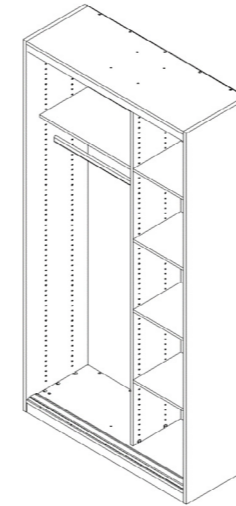

DOORIT

VAATEKAAPPI LIUKUOVILLA K236 cm

Kotimainen Doorit-liukuovikomero toimii niin perinteisenä vaatekaappina kuin eteiskalusteenakin. Muunneltavat ominaisuudet ja monipuoliset lisävarusteet mahdollistavat juuri sinun tarpeisiisi sopivan kokonaisuuden luomisen.

45 CM SYVÄ

LEVEYDET

- 120 cm (tarkka 119,5 cm)
- 150 cm (tarkka 148 cm)
- 180 cm (tarkka 178,4 cm)

RUNGON VÄRIT

- Valkoinen
- Tammi

KOMERON RAKENNE

- 2 x levyovi
- 2 x peiliovi
- Levyovi + peiliovi

OVEN VÄRIT

- Valkoinen
- Tammi

VAKIOVARUSTEET

- Ulosvedettävä vaateripustin
- Väliseinä(t)
- Hattuhylly
- 4-8 hyllyä

LISÄVARUSTEET

- 50, 67, 77, 100 cm hylly
- 50 cm hyllypaketti 4 kpl
- 50 cm vetolaatikko
- Väliseinä
- Ulosvedettävä vaateripustin

DOORIT 120 / 45

- Ulosvedettävä vaateripustin
- 70 cm hattuhylly
- Väliseinä
- 4 x 50 cm hylly

DOORIT 150 / 45

- Ulosvedettävä vaateripustin
- 100 cm hattuhylly
- Väliseinä
- 4 x 50 cm hylly

DOORIT 180 / 45