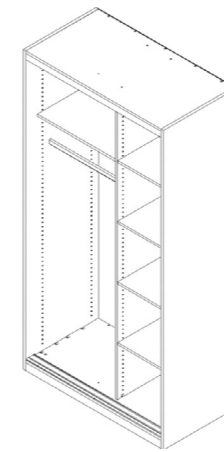

- Ulosvedettävä vaateripustin
- 80 cm hattuhylly
- 2 x väliseinä
- 8 x 50 cm hylly

45 cm syvässä on ulosvedettävä vaate tanko ja 62 cm syvässä perinteinen vaakamallinen tanko.

DOORIT

VAATEKAAPPI LIUKUOVILLA K236 cm

62 CM SYVÄ

LEVEYDET

- 120 cm (tarkka 119,5 cm)
- 150 cm (tarkka 148 cm)
- 180 cm (tarkka 178,4 cm)

RUNGON VÄRIT

- Valkoinen
- Tammi

KOMERON RAKENNE

- 2 x levyovi
- 2 x peiliovi
- Levyovi + peiliovi

OVEN VÄRIT

- Valkoinen
- Tammi

VAKIOVARUSTEET

- Vaatetanko
- Väliseinä(t)
- Hattuhylly
- 4-8 hyllyä

LISÄVARUSTEET

- 50, 67, 77, 100 cm hylly
- 50 cm hyllypaketti 4 kpl
- 100 cm hyllypaketti 2 kpl
- 50, 60, 77, 100 cm vaatetanko
- Väliseinä
- 50 cm vetolaatikko
- 50 cm lankakori, korkeus 15 tai 30 cm