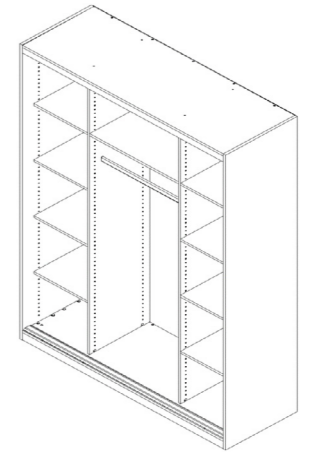

- Valkoinen
- Tammi

VAKIOVARUSTEET

- Vaatetanko
- Väliseinä(t)
- Hattuhylly
- 4-8 hyllyä

LISÄVARUSTEET

- 50, 67, 77, 100 cm hylly
- 50 cm hyllypaketti 4 kpl
- 100 cm hyllypaketti 2 kpl
- 50, 60, 77, 100 cm vaatetanko
- Väliseinä
- 50 cm vetolaatikko
- 50 cm lankakori, korkeus 15 tai 30 cm

DOORIT 120/62

- 70 cm vaatetanko
- 70 cm hattuhylly
- Väliseinä
- 4 x 50 cm hylly

DOORIT 150/62

- 100 cm vaatetanko
- 100 cm hattuhylly
- Väliseinä
- 4 x 50 cm hylly

DOORIT 180/62

- 77 cm vaatetanko
- 77cm hattuhylly
- 2 x väliseinä
- 8 x 50 cm hylly