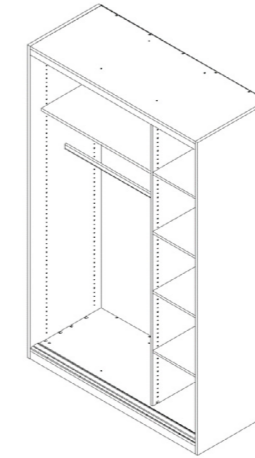

62 CM SYVÄ

LEVEYDET

- 120 cm (tarkka 119,5 cm)
- 150 cm (tarkka 148 cm)
- 180 cm (tarkka 178,4 cm)

RUNGON VÄRIT

- Valkoinen
- Tammi

KOMERON RAKENNE

- 2 x levyovi
- 2 x peiliovi
- Levyovi + peiliovi

OVEN VÄRIT

- Valkoinen
- Tammi

VAKIOVARUSTEET

- Vaatetanko
- Väliseinä(t)
- Hattuhylly
- 4-8 hyllyä

LISÄVARUSTEET

- 50, 67, 77, 100 cm hylly
- 50 cm hyllypaketti 4 kpl
- 100 cm hyllypaketti 2 kpl
- 50, 60, 77, 100 cm vaatetanko
- Väliseinä
- 50 cm vetolaatikko
- 50 cm lankakori, korkeus 15 tai 30 cm

DOORIT 120/62

- 70 cm vaatetanko
- 70 cm hattuhylly
- Väliseinä
- 4 x 50 cm hylly

DOORIT 150/62

- 100 cm vaatetanko
- 100 cm hattuhylly
- Väliseinä
- 4 x 50 cm hylly

DOORIT 180/62

- 77 cm vaatetanko
- 77cm hattuhylly
- 2 x väliseinä
- 8 x 50 cm hylly

! 62 cm syvässä on perinteinen vaakamallinen tanko ja 45 cm syvässä ulosvedettävä vaatetanko.

DOORIT

ESIMERKKIKOKOONPANOJA

Korkeus: 236 cm

Syvyys: 45 tai 62 cm

Leveys: 120 (119,5), 150 (148) tai 180 (178,4) cm